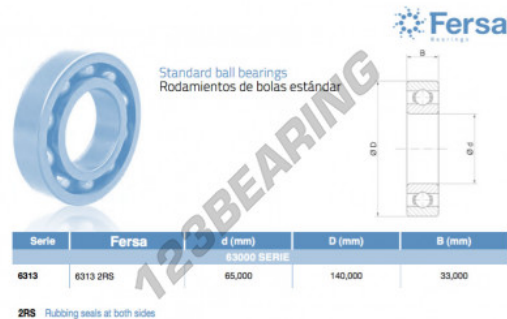

Rolamento esfera carreira simple 6313-2RS-ASFERSA - 6313-2RS-ASFERSA

<https://www.123rolamento.pt/rolamento-mancal/rolamento-esferas/carreira-simple/6313-2rs-asfersa>

CARACTERÍSTICAS DO PRODUTO

Marca	ASFERSA
Nº Ean13	3616060471024
Diâmetro interior	65 mm
Diâmetro interior	2.559" inch
Impermeabilização	Vedação em ambos os lados
Diâmetro exterior	140 mm
Diâmetro exterior	5.512" inch
Espessura	33 mm
Espessura	1.299" inch
Embalagem	1