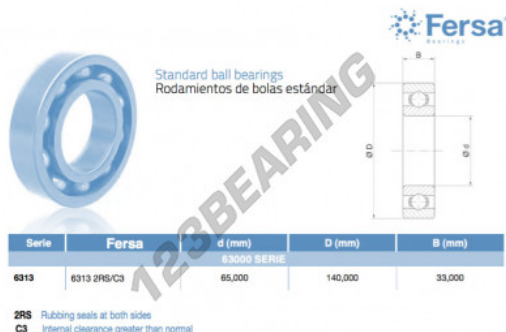

Rolamento esfera carreira simple 6313-2RS-C3-ASFERSA - 6313-2RS-C3-ASFERSA

<https://www.123rolamento.pt/rolamento-mancal/rolamento-esferas/carreira-simple/6313-2rs-c3-asfersa>

CARACTERÍSTICAS DO PRODUTO

Marca	ASFERSA
N° Ean13	3616060471031
Diâmetro interior	65 mm
Impermeabilização	Vedação em ambos os lados
Diâmetro exterior	140 mm
Espessura	33 mm
Embalagem	1

contato@123rolamento.pt

CRT4 de Lesquin 60 Rue Du Haut De Sainghin 59273 Fretin FRANCE