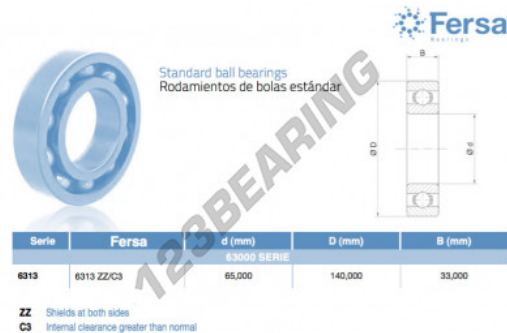

Rolamento esfera carreira simple 6313-ZZ-C3-ASFERSA - 6313-ZZ-C3-ASFERSA

<https://www.123rolamento.pt/rolamento-mancal/rolamento-esferas/carreira-simple/6313-zz-c3-asfersa>

CARACTERÍSTICAS DO PRODUTO

Marca	ASFERSA
N° Ean13	3616060471048
Diâmetro interior	65 mm
Diâmetro interior	2.559" inch
Impermeabilização	Placa de proteção nos dois lados
Diâmetro exterior	140 mm
Diâmetro exterior	5.512" inch
Espessura	33 mm
Espessura	1.299" inch
Embalagem	1