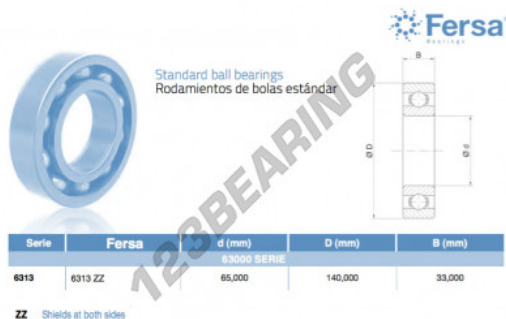

## Rolamento esfera carreira simple 6313-ZZ-ASFERSA - 6313-ZZ-ASFERSA

<https://www.123rolamento.pt/rolamento-mancal/rolamento-esferas/carreira-simple/6313-zz-asfersa>

### CARACTERÍSTICAS DO PRODUTO

Marca	ASFERSA
Nº Ean13	3616060471055
Diâmetro interior	65 mm
Impermeabilização	Placa de proteção nos dois lados
Diâmetro exterior	140 mm
Espessura	33 mm
Embalagem	1

[contato@123rolamento.pt](mailto:contato@123rolamento.pt)