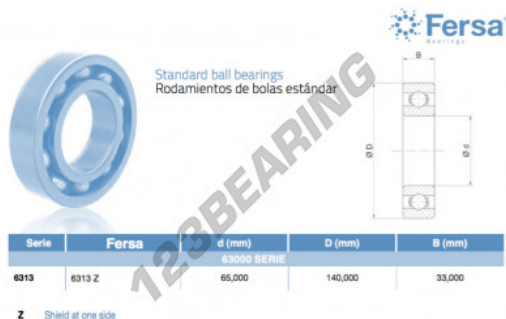

Rolamento esfera carreira simple 6313-Z-ASFERSA - 6313-Z-ASFERSA

<https://www.123rolamento.pt/rolamento-mancal/rolamento-esferas/carreira-simple/6313-z-asfersa>

CARACTERÍSTICAS DO PRODUTO

Marca	ASFERSA
Nº Ean13	3616060471062
Diâmetro interior	65 mm
Impermeabilização	Placa de proteção em um lado
Diâmetro exterior	140 mm
Espessura	33 mm
Embalagem	1