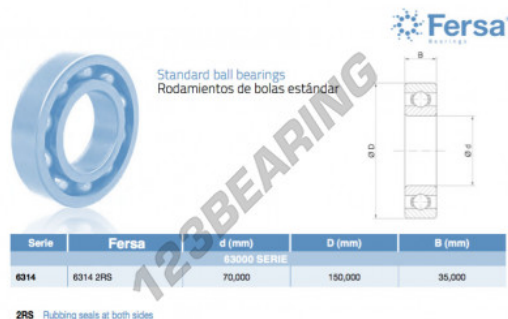

Rolamento esfera carreira simple 6314-2RS-ASFERSA - 6314-2RS-ASFERSA

<https://www.123rolamento.pt/rolamento-mancal/rolamento-esferas/carreira-simple/6314-2rs-asfersa>

CARACTERÍSTICAS DO PRODUTO

Marca	ASFERSA
N° Ean13	3616060471086
Diâmetro interior	70 mm
Impermeabilização	Vedação em ambos os lados
Diâmetro exterior	150 mm
Espessura	35 mm
Embalagem	1