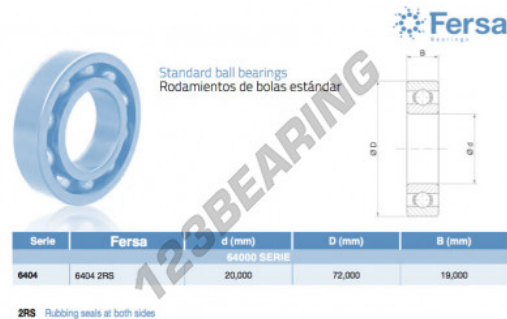

Rolamento esfera carreira simple 6404-2RS-ASFERSA - 6404-2RS-ASFERSA

<https://www.123rolamento.pt/rolamento-mancal/rolamento-esferas/carreira-simple/6404-2rs-asfersa>

CARACTERÍSTICAS DO PRODUTO

| | |
|-------------------|---------------------------|
| Marca | ASFERSA |
| N° Ean13 | 3616060471253 |
| Diâmetro interior | 20 mm |
| Diâmetro interior | 0.787" inch |
| Impermeabilização | Vedação em ambos os lados |
| Diâmetro exterior | 72 mm |
| Diâmetro exterior | 2.835" inch |
| Espessura | 19 mm |
| Espessura | 0.748" inch |
| Embalagem | 1 |