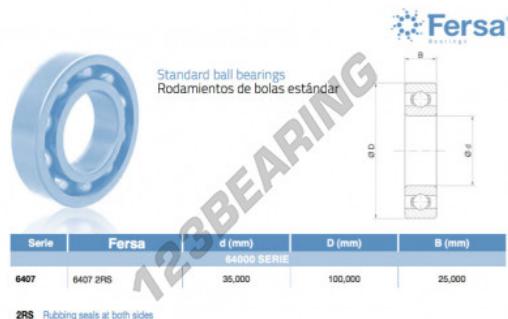

Rolamento esfera carreira simple 6407-2RS-ASFERSA - 6407-2RS-ASFERSA

<https://www.123rolamento.pt/rolamento-mancal/rolamento-esferas/carreira-simple/6407-2rs-asfersa>

CARACTERÍSTICAS DO PRODUTO

Marca	ASFERSA
N° Ean13	3616060471390
Diâmetro interior	35 mm
Impermeabilização	Vedação em ambos os lados
Diâmetro exterior	100 mm
Espessura	25 mm
Embalagem	1