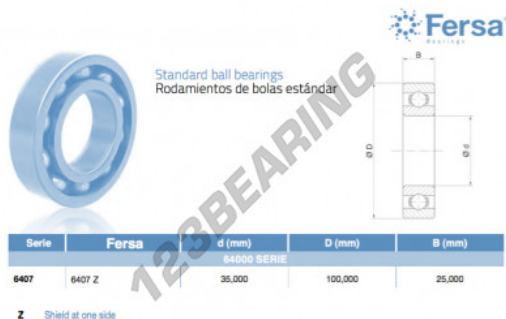

## Rolamento esfera carreira simple 6407-Z-ASFERSA - 6407-Z-ASFERSA

<https://www.123rolamento.pt/rolamento-mancal/rolamento-esferas/carreira-simple/6407-z-asfersa>

### CARACTERÍSTICAS DO PRODUTO

Marca	ASFERSA
Nº Ean13	3616060471437
Diâmetro interior	35 mm
Impermeabilização	Placa de proteção em um lado
Diâmetro exterior	100 mm
Espessura	25 mm
Embalagem	1

[contato@123rolamento.pt](mailto:contato@123rolamento.pt)