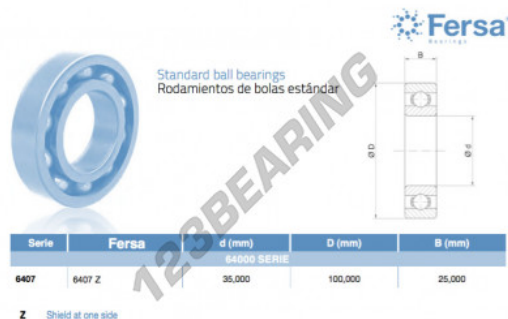

## Rolamento esfera carreira simple 6407-Z-ASFERSA - 6407-Z-ASFERSA

<https://www.123rolamento.pt/rolamento-mancal/rolamento-esferas/carreira-simple/6407-z-asfersa>

### CARACTERÍSTICAS DO PRODUTO

Marca	ASFERSA
Nº Ean13	3616060471437
Diâmetro interior	35 mm
Impermeabilização	Placa de proteção em um lado
Diâmetro exterior	100 mm
Espessura	25 mm
Embalagem	1

[contato@123rolamento.pt](mailto:contato@123rolamento.pt)