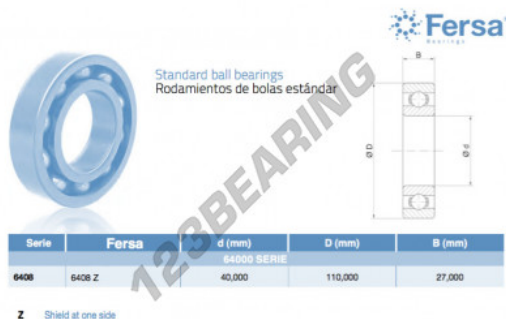

Rolamento esfera carreira simple 6408-Z-ASFERSA - 6408-Z-ASFERSA

<https://www.123rolamento.pt/rolamento-mancal/rolamento-esferas/carreira-simple/6408-z-asfersa>

CARACTERÍSTICAS DO PRODUTO

Marca	ASFERSA
Nº Ean13	3616060471468
Diâmetro interior	40 mm
Impermeabilização	Placa de proteção em um lado
Diâmetro exterior	110 mm
Espessura	27 mm
Embalagem	1