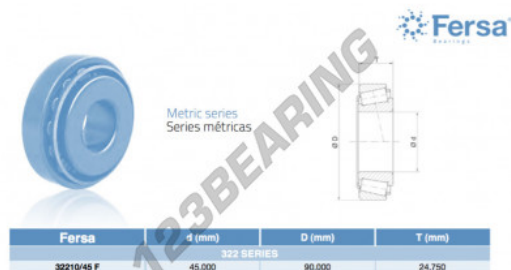

## Rolamento cónico 32210-45F-ASFERSA - 32210-45F-ASFERSA

<https://www.123rolamento.pt/rolamento-mancal/rolamento-rolos/conico/32210-45f-asfersa>

### CARACTERÍSTICAS DO PRODUTO

Marca	ASFERSA
Nº Ean13	3663952516295
Diâmetro interior	45 mm
Diâmetro exterior	90 mm
Espessura	24.75 mm
Embalagem	1

[contato@123rolamento.pt](mailto:contato@123rolamento.pt)