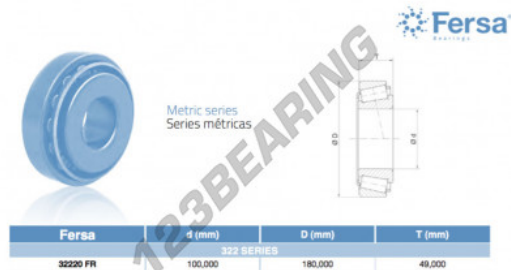

Rolamento cónico 32220FR-ASFERSA - 32220FR-ASFERSA

<https://www.123rolamento.pt/rolamento-mancal/rolamento-rolos/conico/32220fr-asfersa>

CARACTERÍSTICAS DO PRODUTO

Marca	ASFERSA
Nº Ean13	3663952516424
Diâmetro interior	100 mm
Diâmetro interior	3.937" inch
Diâmetro exterior	180 mm
Diâmetro exterior	7.087" inch
Espessura	49 mm
Espessura	1.929" inch
Embalagem	1