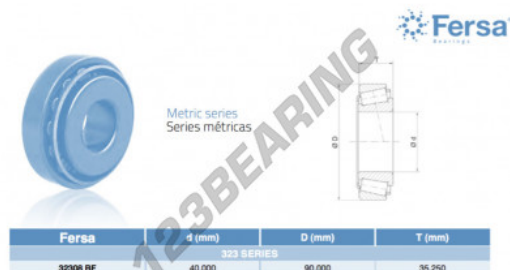

## Rolamento cónico

### 32308BF-ASFERSA - 32308BF-ASFERSA

<https://www.123rolamento.pt/rolamento-mancal/rolamento-rolos/conico/32308bf-asfersa>

## CARACTERÍSTICAS DO PRODUTO

Marca	ASFERSA
Nº Ean13	3663952516530
Diâmetro interior	40 mm
Diâmetro exterior	90 mm
Espessura	32.25 mm
Embalagem	1
Padrão	Nenhuma norma

[contato@123rolamento.pt](mailto:contato@123rolamento.pt)