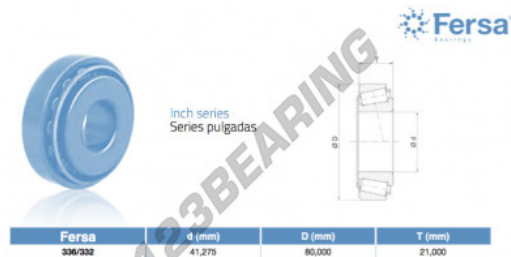

Rolamento cónico 336-332-ASFERSA - 336-332-ASFERSA

<https://www.123rolamento.pt/rolamento-mancal/rolamento-rolos/conico/336-332-asfersa>

CARACTERÍSTICAS DO PRODUTO

Marca	ASFERSA
Nº Ean13	3616060472007
Diâmetro interior	41.275 mm
Diâmetro exterior	80 mm
Espessura	21 mm
Embalagem	1