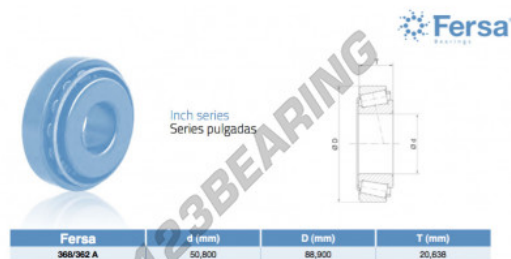

Rolamento cónico 368-362A-ASFERSA - 368-362A-ASFERSA

<https://www.123rolamento.pt/rolamento-mancal/rolamento-rolos/conico/368-362a-asfersa>

CARACTERÍSTICAS DO PRODUTO

Marca	ASFERSA
Nº Ean13	3663952517308
Diâmetro interior	50.8 mm
Diâmetro exterior	88.9 mm
Espessura	20.638 mm
Embalagem	1