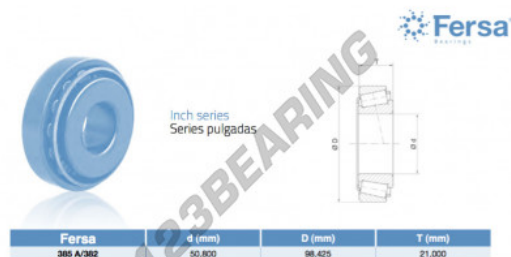

Rolamento cónico 385A-382-ASFERSA - 385A-382-ASFERSA

<https://www.123rolamento.pt/rolamento-mancal/rolamento-rolos/conico/385a-382-asfersa>

CARACTERÍSTICAS DO PRODUTO

Marca	ASFERSA
Nº Ean13	3616060472014
Diâmetro interior	50.8 mm
Diâmetro exterior	98.425 mm
Espessura	21 mm
Embalagem	1