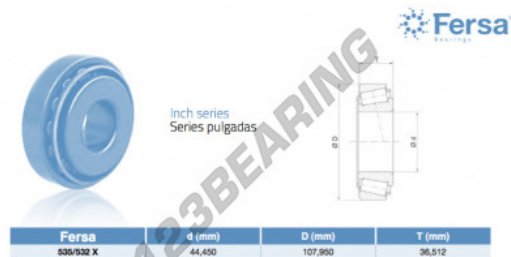

Rolamento cónico 535-532X-ASFERSA - 535-532X-ASFERSA

<https://www.123rolamento.pt/rolamento-mancal/rolamento-rolos/conico/535-532x-asfersa>

CARACTERÍSTICAS DO PRODUTO

Marca	ASFERSA
Nº Ean13	3663952517865
Diâmetro interior	44.45 mm
Diâmetro exterior	107.95 mm
Espessura	36.512 mm
Embalagem	1