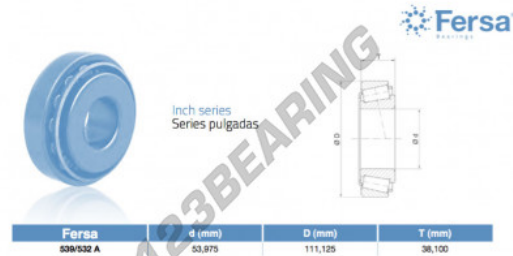

Rolamento cónico 539-532A-ASFERSA - 539-532A-ASFERSA

<https://www.123rolamento.pt/rolamento-mancal/rolamento-rolos/conico/539-532a-asfersa>

CARACTERÍSTICAS DO PRODUTO

Marca	ASFERSA
Nº Ean13	3663952517919
Diâmetro interior	53.975 mm
Diâmetro interior	2 1/8" inch
Diâmetro exterior	111.125 mm
Diâmetro exterior	4 3/8" inch
Espessura	38.1 mm
Espessura	1 1/2" inch
Embalagem	1