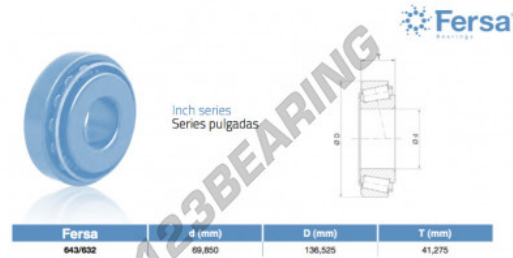

## Rolamento cónico 643-632-ASFERSA - 643-632-ASFERSA

<https://www.123rolamento.pt/rolamento-mancal/rolamento-rolos/conico/643-632-asfersa>

### CARACTERÍSTICAS DO PRODUTO

Marca	ASFERSA
Nº Ean13	3663952518169
Diâmetro interior	69.85 mm
Diâmetro exterior	136.525 mm
Espessura	41.275 mm
Embalagem	1

[contato@123rolamento.pt](mailto:contato@123rolamento.pt)