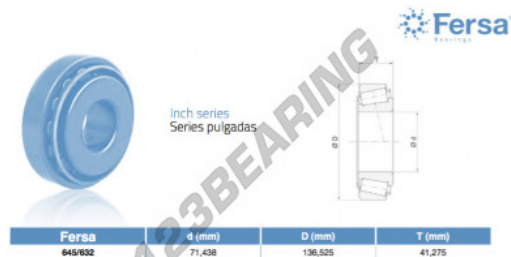

Rolamento cónico 645-632-ASFERSA - 645-632-ASFERSA

<https://www.123rolamento.pt/rolamento-mancal/rolamento-rolos/conico/645-632-asfersa>

CARACTERÍSTICAS DO PRODUTO

Marca	ASFERSA
Nº Ean13	3663952518183
Diâmetro interior	71.438 mm
Diâmetro exterior	136.525 mm
Espessura	41.275 mm
Embalagem	1