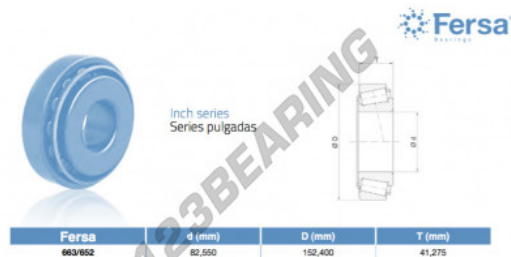

Rolamento cónico 663-652-ASFERSA - 663-652-ASFERSA

<https://www.123rolamento.pt/rolamento-mancal/rolamento-rolos/conico/663-652-asfersa>

CARACTERÍSTICAS DO PRODUTO

Marca	ASFERSA
Nº Ean13	3663952518206
Diâmetro interior	82.55 mm
Diâmetro exterior	152.4 mm
Espessura	41.275 mm
Embalagem	1