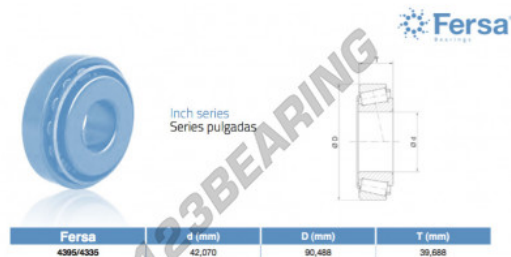

Rolamento cónico

4395-4335-ASFERSA - 4395-4335-ASFERSA

<https://www.123rolamento.pt/rolamento-mancal/rolamento-rolos/conico/4395-4335-asfersa>

CARACTERÍSTICAS DO PRODUTO

Marca	ASFERSA
Nº Ean13	3663952518893
Diâmetro interior	42.07 mm
Diâmetro exterior	90.488 mm
Espessura	39.688 mm
Embalagem	1