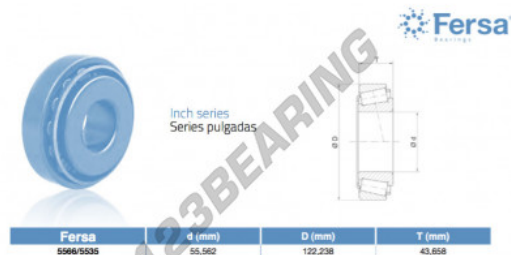

Rolamento cónico

5566-5535-ASFERSA - 5566-5535-ASFERSA

<https://www.123rolamento.pt/rolamento-mancal/rolamento-rolos/conico/5566-5535-asfersa>

CARACTERÍSTICAS DO PRODUTO

Marca	ASFERSA
Nº Ean13	3663952811796
Diâmetro interior	55.562 mm
Diâmetro exterior	122.238 mm
Espessura	43.658 mm
Peso	2540 g
Embalagem	1