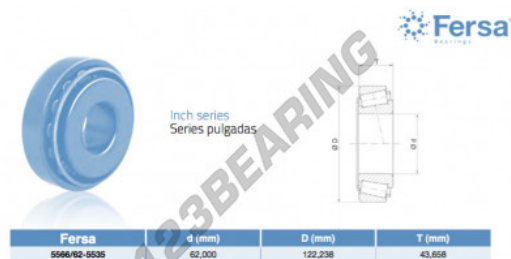

Rolamento cónico

5566-62-5535-ASFERSA - 5566-62-5535-ASFERSA

<https://www.123rolamento.pt/rolamento-mancal/rolamento-rolos/conico/5566-62-5535-asfersa>

CARACTERÍSTICAS DO PRODUTO

Marca	ASFERSA
Nº Ean13	3663952518961
Diâmetro interior	62 mm
Diâmetro exterior	122.238 mm
Espessura	43.658 mm
Embalagem	1