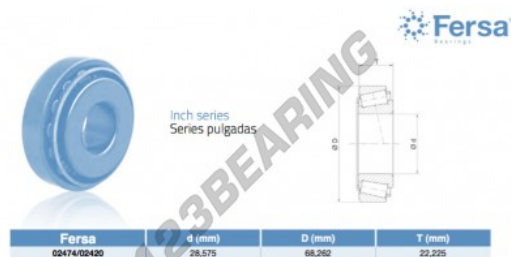

## Rolamento cónico

**02474-02420-ASFERSA - 02474-02420-ASFERSA**

<https://www.123rolamento.pt/rolamento-mancal/rolamento-rolos/conico/02474-02420-asfersa>

## CARACTERÍSTICAS DO PRODUTO

Marca	ASFERSA
Nº Ean13	3663952519142
Diâmetro interior	28.575 mm
Diâmetro interior	1 1/8" inch
Diâmetro exterior	68.262 mm
Diâmetro exterior	2 11/16" inch
Espessura	22.225 mm
Espessura	7/8" inch
Embalagem	1