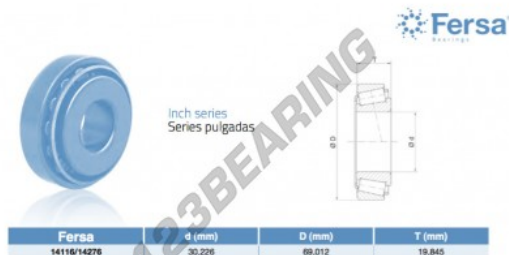

Rolamento cónico

14116-14276-ASFERSA - 14116-14276-ASFERSA

<https://www.123rolamento.pt/rolamento-mancal/rolamento-rolos/conico/14116-14276-asfersa>

CARACTERÍSTICAS DO PRODUTO

Marca	ASFERSA
Nº Ean13	3663952519500
Diâmetro interior	30.226 mm
Diâmetro exterior	69.012 mm
Espessura	19.845 mm
Embalagem	1