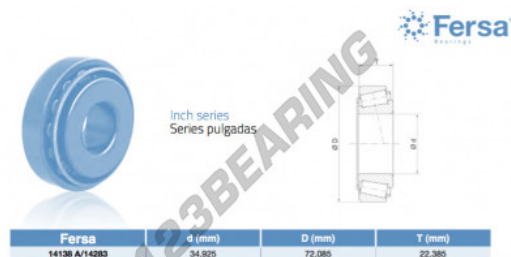

**Rolamento cónico****14138A-14283-ASFERSA - 14138A-14283-ASFERSA**

<https://www.123rolamento.pt/rolamento-mancal/rolamento-rolos/conico/14138a-14283-asfersa>

**CARACTERÍSTICAS DO PRODUTO**

Marca	ASFERSA
Nº Ean13	3663952519678
Diâmetro interior	34.925 mm
Diâmetro exterior	72.085 mm
Espessura	22.385 mm
Embalagem	1