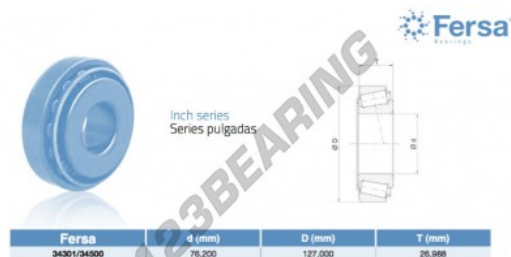

**Rolamento cónico****34301-34500-ASFERSA - 34301-34500-ASFERSA**

<https://www.123rolamento.pt/rolamento-mancal/rolamento-rolos/conico/34301-34500-asfersa>

**CARACTERÍSTICAS DO PRODUTO**

Marca	ASFERSA
Nº Ean13	3663952520711
Diâmetro interior	76.2 mm
Diâmetro exterior	127 mm
Espessura	26.988 mm
Embalagem	1