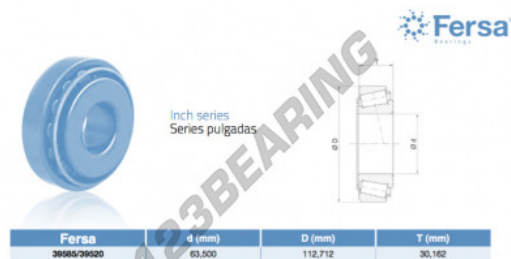

## Rolamento cónico

### 39585-39520-ASFERSA - 39585-39520-ASFERSA

<https://www.123rolamento.pt/rolamento-mancal/rolamento-rolos/conico/39585-39520-asfersa>

## CARACTERÍSTICAS DO PRODUTO

Marca	ASFERSA
Nº Ean13	3663952520797
Diâmetro interior	63.5 mm
Diâmetro interior	2 1/2" inch
Diâmetro exterior	112.712 mm
Diâmetro exterior	4 7/16" inch
Espessura	30.162 mm
Espessura	1 3/16" inch
Embalagem	1