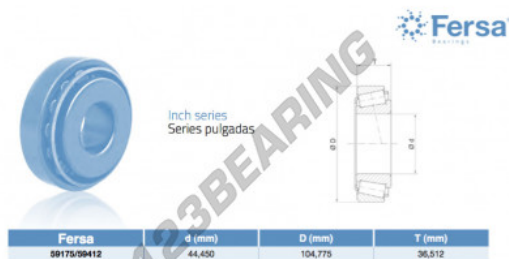

**Rolamento cónico****59175-59412-ASFERSA - 59175-59412-ASFERSA**

<https://www.123rolamento.pt/rolamento-mancal/rolamento-rolos/conico/59175-59412-asfersa>

**CARACTERÍSTICAS DO PRODUTO**

|                   |               |
|-------------------|---------------|
| Marca             | ASFERSA       |
| Nº Ean13          | 3663952521183 |
| Diâmetro interior | 44.45 mm      |
| Diâmetro exterior | 104.775 mm    |
| Espessura         | 36.512 mm     |
| Embalagem         | 1             |