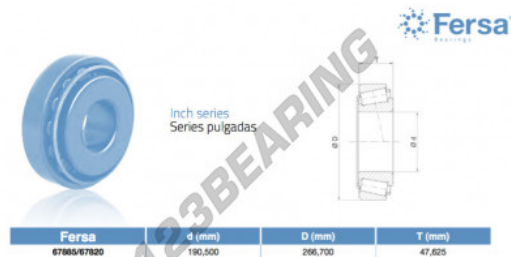

## Rolamento cónico

### 67885-67820-ASFERSA - 67885-67820-ASFERSA

<https://www.123rolamento.pt/rolamento-mancal/rolamento-rolos/conico/67885-67820-asfersa>

## CARACTERÍSTICAS DO PRODUTO

Marca	ASFERSA
Nº Ean13	3663952521305
Diâmetro interior	190.5 mm
Diâmetro exterior	266.7 mm
Espessura	47.625 mm
Embalagem	1

[contato@123rolamento.pt](mailto:contato@123rolamento.pt)