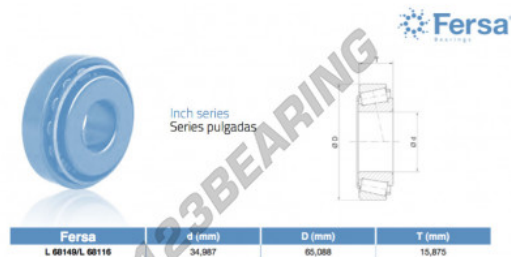

Rolamento cónico
L68149-L68116-ASFERSA - L68149-L68116-ASFERSA
<https://www.123rolamento.pt/rolamento-mancal/rolamento-rolos/conico/l68149-l68116-asfersa>

CARACTERÍSTICAS DO PRODUTO

Marca	ASFERSA
Nº Ean13	3663952521336
Diâmetro interior	34.987 mm
Diâmetro exterior	65.088 mm
Espessura	15.875 mm
Embalagem	1