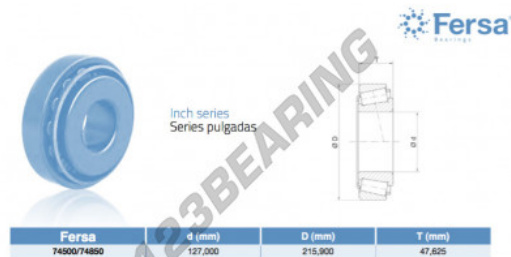

Rolamento cónico

74500-74850-ASFERSA - 74500-74850-ASFERSA

<https://www.123rolamento.pt/rolamento-mancal/rolamento-rolos/conico/74500-74850-asfersa>

CARACTERÍSTICAS DO PRODUTO

Marca	ASFERSA
Nº Ean13	3663952521466
Diâmetro interior	127 mm
Diâmetro exterior	215.9 mm
Espessura	47.625 mm
Embalagem	1