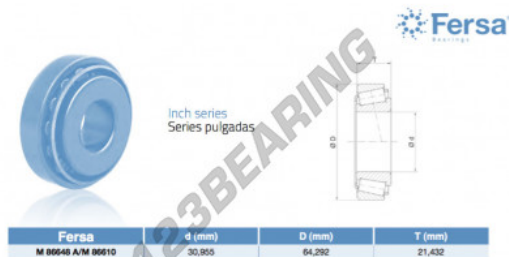

Rolamento cónico

M86648A-M86610-ASFERSA - M86648A-M86610-ASFERSA

<https://www.123rolamento.pt/rolamento-manca/rolamento-rolos/conico/m86648a-m86610-asfersa>

CARACTERÍSTICAS DO PRODUTO

Marca	ASFERSA
Nº Ean13	3663952521534
Diâmetro interior	30.955 mm
Diâmetro exterior	64.292 mm
Espessura	21.432 mm
Embalagem	1