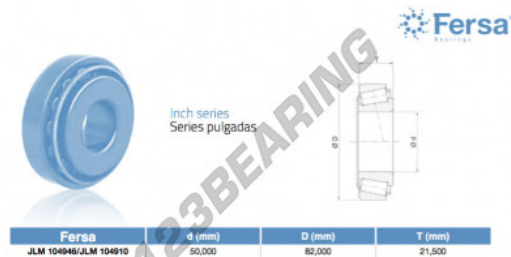

Rolamento cónico**JLM104946-JLM104910-ASFERSA - JLM104946-JLM104910-ASFERSA**

<https://www.123rolamento.pt/rolamento-mancal/rolamento-rolos/conico/jlm104946-jlm104910-asfersa>

**CARACTERÍSTICAS DO PRODUTO**

Marca	ASFERSA
Nº Ean13	3663952521671
Diâmetro interior	50 mm
Diâmetro exterior	82 mm
Espessura	21.5 mm
Embalagem	1

contato@123rolamento.pt

CRT4 de Lesquin 60 Rue Du Haut De Sainghin 59273 Fretin FRANCE