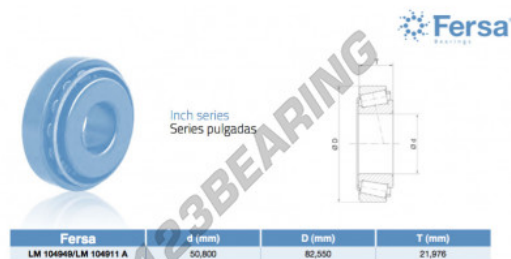

## Rolamento cónico

### LM104949-LM104911A-ASFERSA - LM104949-LM104911A-ASFERSA

<https://www.123rolamento.pt/rolamento-mancal/rolamento-rolos/conico/lm104949-lm104911a-asfersa>

## CARACTERÍSTICAS DO PRODUTO

Marca	ASFERSA
Nº Ean13	3663952521725
Diâmetro interior	50.8 mm
Diâmetro interior	2" inch
Diâmetro exterior	82.55 mm
Diâmetro exterior	3 1/4" inch
Espessura	21.976 mm
Espessura	0.865" inch
Embalagem	1