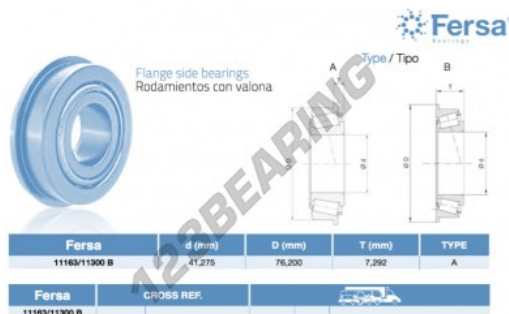

Rolamento cónico

11163-11300B-ASFERSA - 11163-11300B-ASFERSA

<https://www.123rolamento.pt/rolamento-mancal/rolamento-rolos/conico/11163-11300b-asfersa>

CARACTERÍSTICAS DO PRODUTO

Marca	ASFERSA
Nº Ean13	3663952523637
Diâmetro interior	41.275 mm
Diâmetro exterior	76.2 mm
Espessura	7.292 mm
Embalagem	1