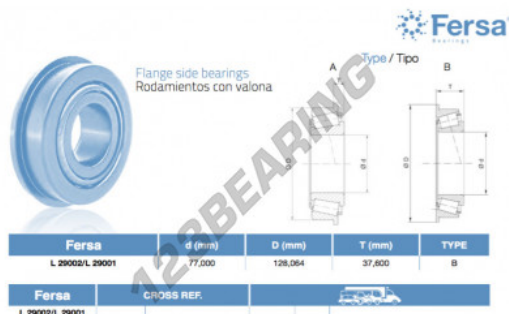

Rolamento cónico
L29002-L29001-ASFERSA - L29002-L29001-ASFERSA
<https://www.123rolamento.pt/rolamento-mancal/rolamento-rolos/conico/l29002-l29001-asfersa>

CARACTERÍSTICAS DO PRODUTO

Marca	ASFERSA
Nº Ean13	3663952523842
Diâmetro interior	77 mm
Diâmetro interior	3.031" inch
Diâmetro exterior	128.064 mm
Diâmetro exterior	5.042" inch
Espessura	37.6 mm
Espessura	1.48" inch
Embalagem	1