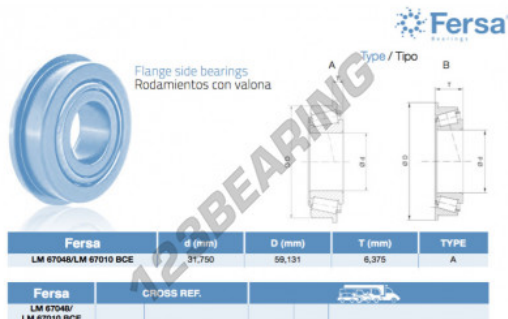

Rolamento cónico

LM67048-LM67010BCE-ASFERSA - LM67048-LM67010BCE-ASFERSA

<https://www.123rolamento.pt/rolamento-mancal/rolamento-rolos/conico/lm67048-lm67010bce-asfersa>

CARACTERÍSTICAS DO PRODUTO

Marca	ASFERSA
Nº Ean13	3663952523873
Diâmetro interior	31.75 mm
Diâmetro exterior	59.131 mm
Espessura	6.375 mm
Embalagem	1