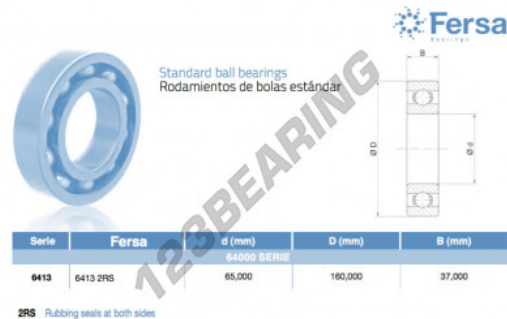

## Rolamento esfera carreira simple 6413-2RS-ASFERSA - 6413-2RS-ASFERSA

<https://www.123rolamento.pt/rolamento-mancal/rolamento-esferas/carreira-simple/6413-2rs-asfersa>

### CARACTERÍSTICAS DO PRODUTO

Marca	ASFERSA
Nº Ean13	3616060472229
Diâmetro interior	65 mm
Diâmetro interior	2.559" inch
Impermeabilização	Vedação em ambos os lados
Diâmetro exterior	160 mm
Diâmetro exterior	6.299" inch
Espessura	37 mm
Espessura	1.457" inch
Embalagem	1