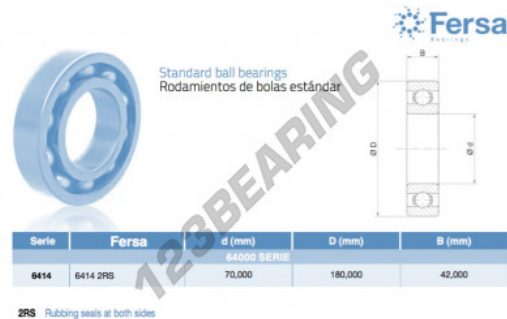

Rolamento esfera carreira simple 6414-2RS-ASFERSA - 6414-2RS-ASFERSA

<https://www.123rolamento.pt/rolamento-mancal/rolamento-esferas/carreira-simple/6414-2rs-asfersa>

CARACTERÍSTICAS DO PRODUTO

Marca	ASFERSA
Nº Ean13	3616060472274
Diâmetro interior	70 mm
Impermeabilização	Vedação em ambos os lados
Diâmetro exterior	180 mm
Espessura	42 mm
Embalagem	1