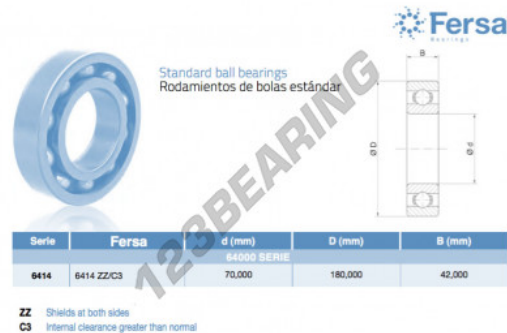

Rolamento esfera carreira simple 6414-ZZ-C3-ASFERSA - 6414-ZZ-C3-ASFERSA

<https://www.123rolamento.pt/rolamento-mancal/rolamento-esferas/carreira-simple/6414-zz-c3-asfersa>

CARACTERÍSTICAS DO PRODUTO

Marca	ASFERSA
Nº Ean13	3616060472298
Diâmetro interior	70 mm
Impermeabilização	Placa de proteção nos dois lados
Diâmetro exterior	180 mm
Espessura	42 mm
Embalagem	1