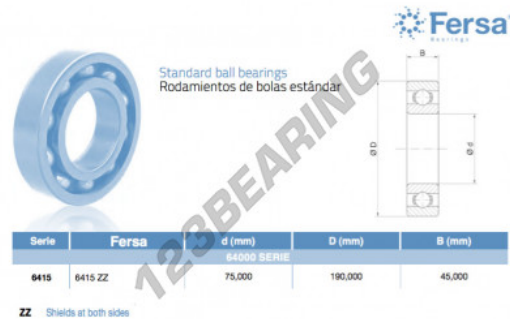

Rolamento esfera carreira simple 6415-ZZ-ASFERSA - 6415-ZZ-ASFERSA

<https://www.123rolamento.pt/rolamento-mancal/rolamento-esferas/carreira-simple/6415-zz-asfersa>

CARACTERÍSTICAS DO PRODUTO

Marca	ASFERSA
Nº Ean13	3616060472359
Diâmetro interior	75 mm
Impermeabilização	Placa de proteção nos dois lados
Diâmetro exterior	190 mm
Espessura	45 mm
Embalagem	1