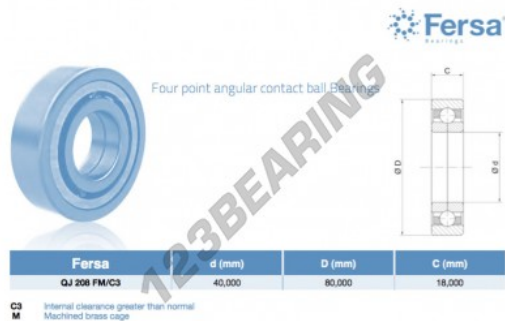

## Rolamento esfera carreira simple QJ208-FM-C3-ASFERSA - QJ208-FM-C3-ASFERSA

<https://www.123rolamento.pt/rolamento-mancal/rolamento-esferas/carreira-simple/qj208-fm-c3-asfersa>

### CARACTERÍSTICAS DO PRODUTO

Marca	ASFERSA
Nº Ean13	3663952527727
Diâmetro interior	40 mm
Diâmetro interior	1.575" inch
Diâmetro exterior	80 mm
Diâmetro exterior	3.15" inch
Espessura	18 mm
Espessura	0.709" inch
Embalagem	1