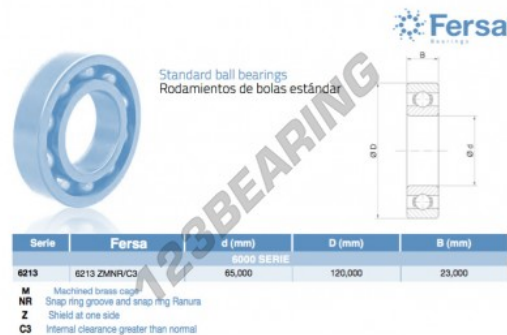

## Rolamento esfera carreira simple 6213-Z-M-NR-C3-ASFERSA - 6213-Z-M-NR-C3-ASFERSA

<https://www.123rolamento.pt/rolamento-manca/rolamento-esferas/carreira-simple/6213-z-m-nr-c3-asfersa>

### CARACTERÍSTICAS DO PRODUTO

Marca	ASFERSA
Nº Ean13	3663952527826
Diâmetro interior	65 mm
Impermeabilização	Placa de proteção em um lado
Diâmetro exterior	120 mm
Espessura	23 mm
Embalagem	1

[contato@123rolamento.pt](mailto:contato@123rolamento.pt)