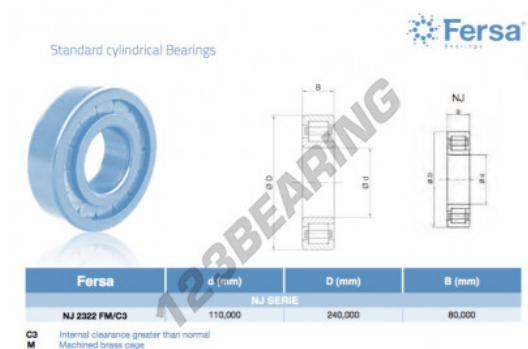

Rolamento de rolos
NJ2322-FM-C3-ASFERSA - NJ2322-FM-C3-ASFERSA
<https://www.123rolamento.pt/rolamento-mancal/rolamento-rolos/rolos/nj2322-fm-c3-asfersa>

CARACTERÍSTICAS DO PRODUTO

Marca	ASFERSA
N° Ean13	3663952528175
Diâmetro interior	110 mm
Diâmetro exterior	240 mm
Espessura	80 mm
Embalagem	1