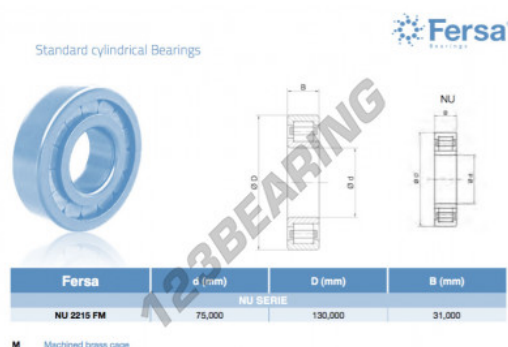

### CARACTERÍSTICAS DO PRODUTO

Marca	ASFERSA
Nº Ean13	3663952528373
Diâmetro interior	75 mm
Diâmetro exterior	130 mm
Espessura	31 mm
Embalagem	1

[contato@123rolamento.pt](mailto:contato@123rolamento.pt)