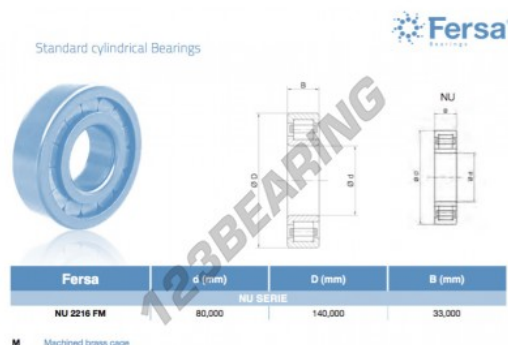

Rolamento de rolos NU2216-FM-ASFERSA - NU2216-FM-ASFERSA

<https://www.123rolamento.pt/rolamento-mancal/rolamento-rolos/rolos/nu2216-fm-asfersa>

CARACTERÍSTICAS DO PRODUTO

Marca	ASFERSA
Nº Ean13	3663952528380
Diâmetro interior	80 mm
Diâmetro exterior	140 mm
Espessura	33 mm
Embalagem	1