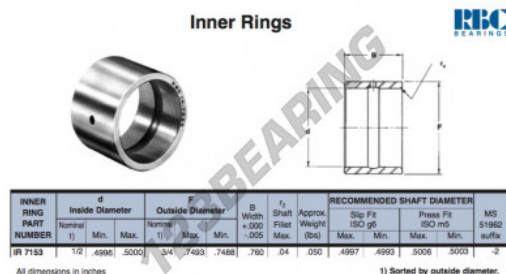

Anel interno IR7153-RBC - IR7153-RBC

<https://www.123rolamento.pt/rolamento-mancal/rolamento-agulhas/anel-interno/ir7153-rbc>

CARACTERÍSTICAS DO PRODUTO

Marca	RBC
Nº Ean13	3663952531892
Diâmetro interior	12.7 mm
Diâmetro exterior	19.05 mm
Espessura	19.304 mm
Tipo	IR
Peso	23 g
Embalagem	1