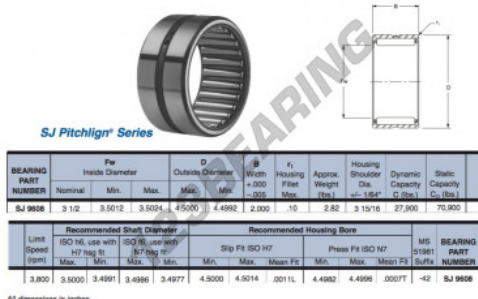

## Casquilho de agulhas SJ9608-RBC - SJ9608-RBC

<https://www.123rolamento.pt/rolamento-mancal/rolamento-agulhas/casquilho-agulhas/sj9608-rbc>

Precision Ground Heavy Duty Needle Roller Bearings **RBC**

## CARACTERÍSTICAS DO PRODUTO

Marca	RBC
Nº Ean13	3663952532066
Diâmetro interior	88.9 mm
Diâmetro exterior	114.3 mm
Espessura	50.8 mm
Peso	1279 g
Embalagem	1

[contato@123rolamento.pt](mailto:contato@123rolamento.pt)